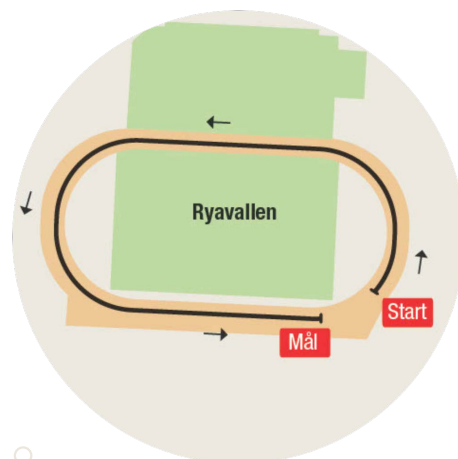

GLÖM INTE!
HÅLL TILL HÖGER
SÅ ATT SNABBARE
DELTAGARE KAN
PASSERA.

400 METER